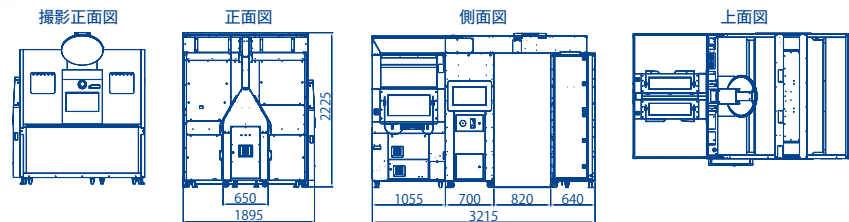

全員に
光が当たって
超盛れる🌟

他にも沢山...♡

筐体仕様

●縮尺図

※産業財産権申請中

●ハードウェア仕様

※[]内は分割時の寸法です。

サイズ	1,895 (W)	× 3,215 (D)	× 2,225 (H)	mm
(搬入時:撮影部)	1,955 [1,115] (W)	× 760 [700] (D)	× 1,940 (H)	mm
(搬入時:落書部)	1,115 [1,055] (W)	× 710 [650] (D)	× 1,940 (H)	mm
(搬入時:背景部)	1,870 [1,030] (W)	× 760 [640] (D)	× 1,940 (H)	mm
質量	646 Kg			
消費電力	AC100V/360W			
最大消費電流	10.7 A			