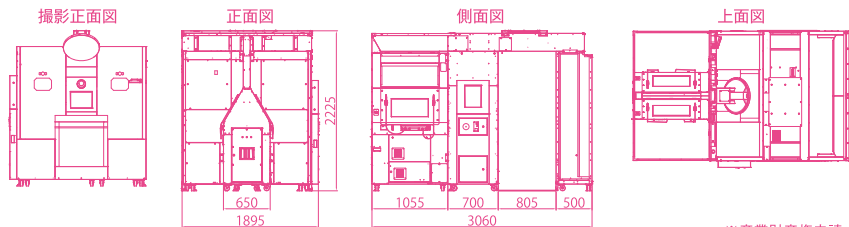

●縮尺図

※産業財産権申請中

●ハードウェア仕様

※[ ]内は分割時の寸法です。

サイズ	1,895 (W)	× 3,060 (D)	× 2,225 (H)	mm
(搬入時:撮影部)	1,955 [1,115] (W)	× 820 [705] (D)	× 1,940 (H)	mm
(搬入時:落書部)	1,115 [1,055] (W)	× 710 [650] (D)	× 1,940 (H)	mm
(搬入時:背景部)	1,870 [955] (W)	× 615 [705] (D)	× 1,940 (H)	mm
質量	622 Kg			
消費電力	AC100V/380 W			
最大消費電流	9.0 A			

●消耗品・型式

シール紙	AMUZ-SEL067	1ケース(1ロール入)/1ロール700枚
タッチペン	AMUZ-1PAR2833	
タッチペン替芯	AMUZ-1PAR2644	

●通信・保守サービス期間 2029年10月31日まで

※保守サービス期間終了後も、シール紙等消耗品の供給を行っている場合がございます。

※それぞれの商品、サービスはそれぞれの会社の商標、または登録商標です。ここに記載されている内容は、予告なしに変更される場合もございますのでご了承ください。