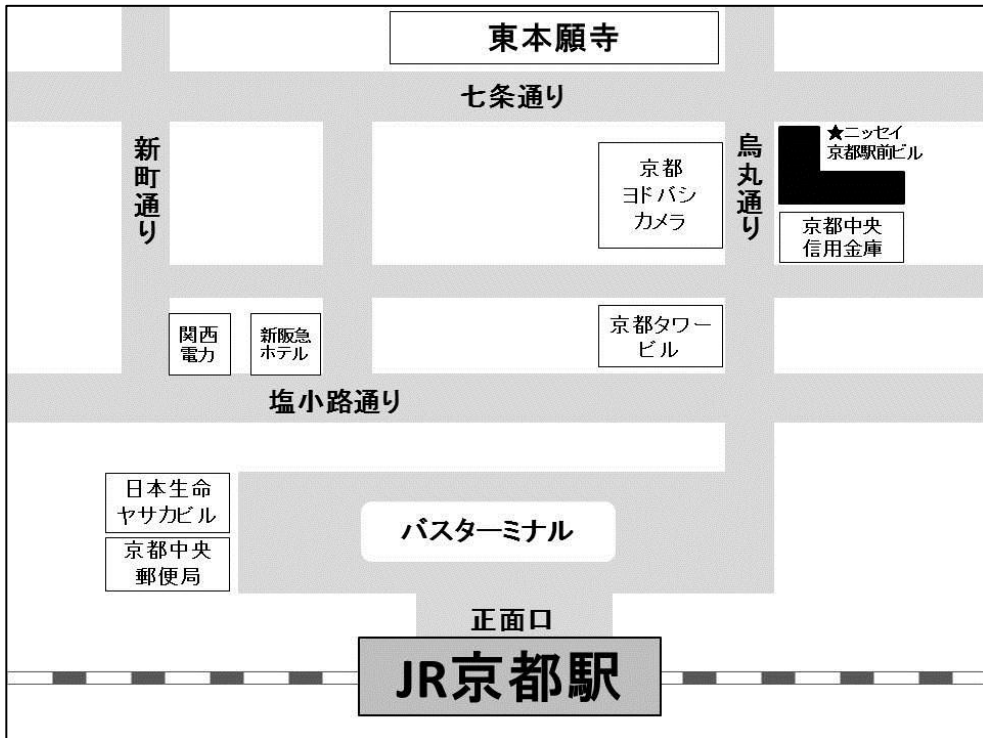

地図

∞お問い合わせ先∞

フリュー株式会社 業務用ゲーム事業部 営業部

TEL:03-5728-1762

FAX:03-5489-9310